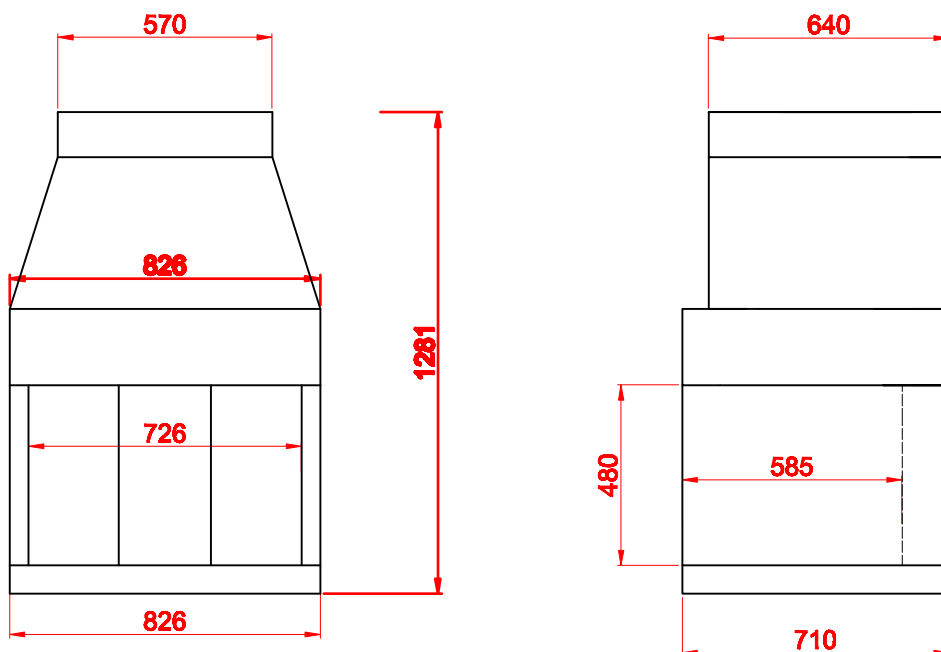

# KINGFIRE MAGNUM 30" 2 SIDESTYKKER

**SCHIEDEL**