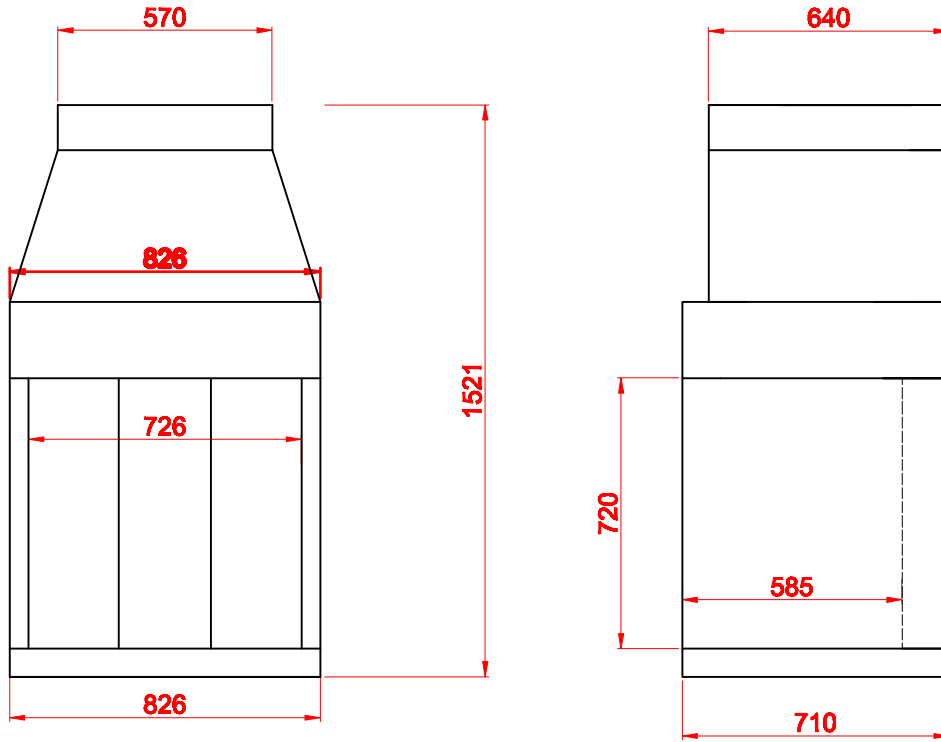

KINGFIRE MAGNUM 30" 3 SIDESTYKKER

SCHIEDEL